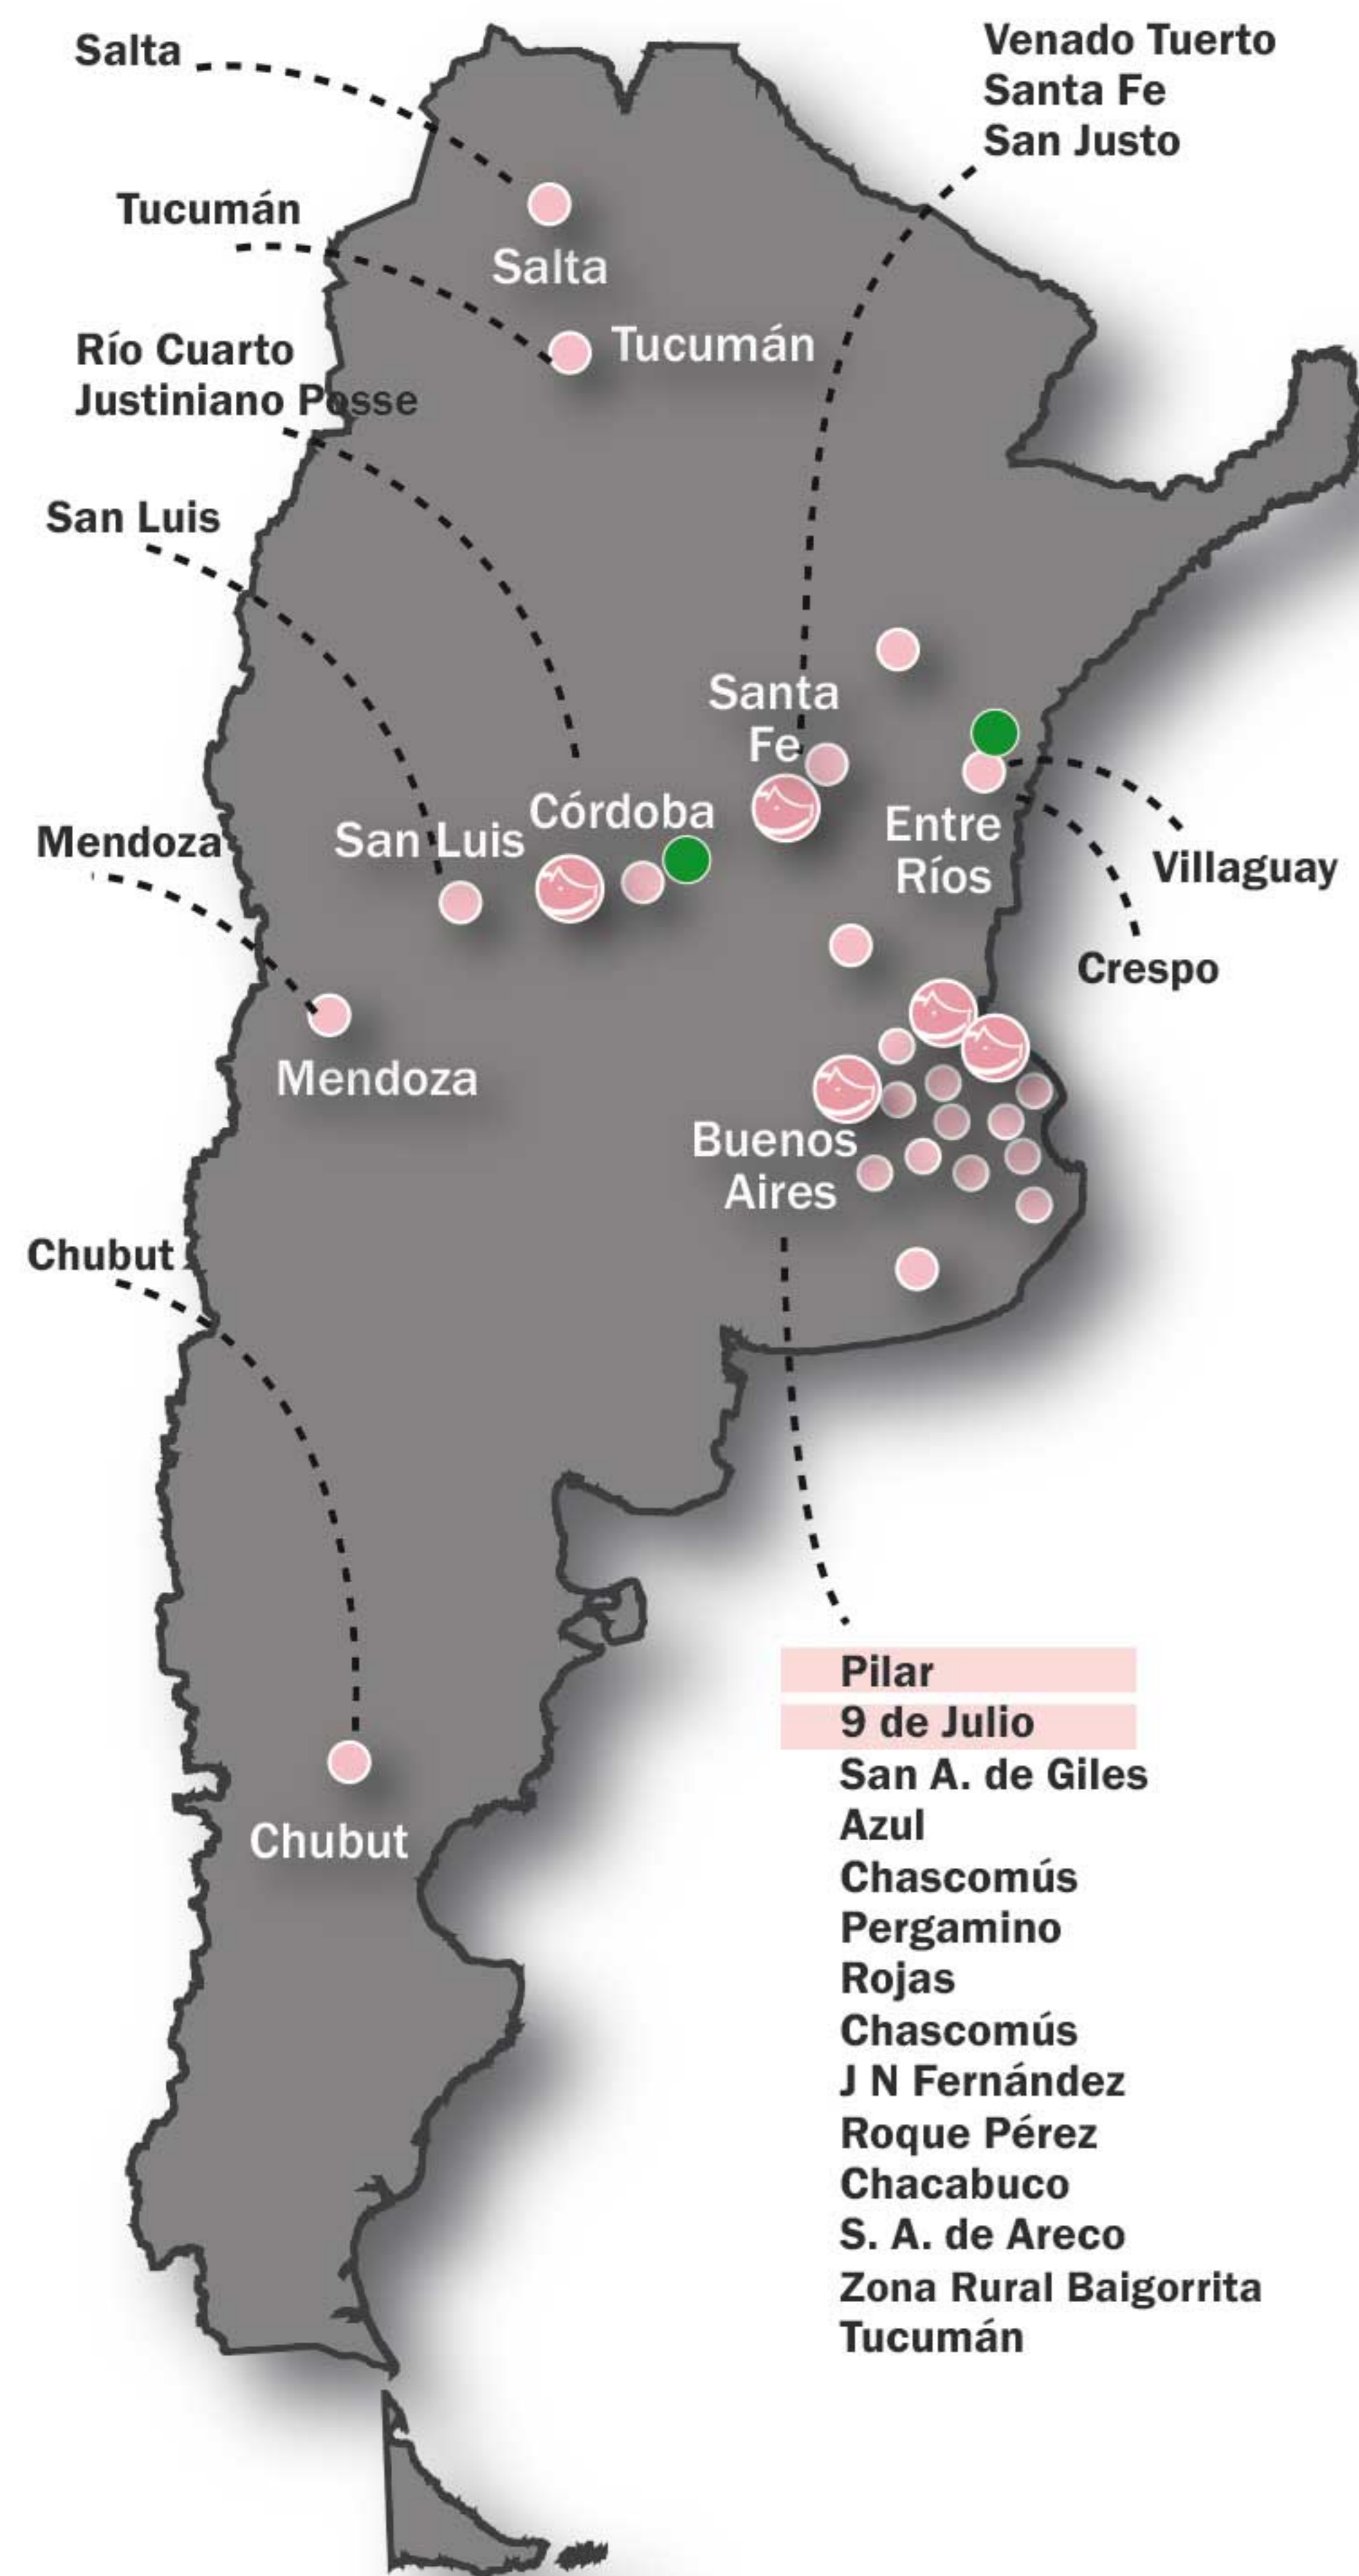

DISTRIBUIDORES - PUNTOS DE VENTA

- Pilar
- 9 de Julio
- San A. de Giles
- Azul
- Chascomús
- Pergamino
- Rojas
- Chascomús
- J N Fernández
- Roque Pérez
- Chacabuco
- S. A. de Areco
- Zona Rural Baigorrita
- Tucumán

- Sucursales Ensolpigs
- Distribuidores Ensolpigs
- Distribuidores Oficiales Axonnutra

BUENOS AIRES

- PLANTA ENSOLPIGS PILAR**
Parque Industrial Pilar **NUEVA**
- SUCURSAL ENSOLPIGS 9 DE JULIO**
Ruta A 005 KM 261,5 **NUEVA**
Móvil: (02314) (15) 62-1714

SAN LUIS

- DISTRIBUIDOR NUTRISER - San Luis**
Móvil: (02264) (15) 630-911

TUCUMÁN

- DISTRIBUIDOR AVINOVA - San Miguel de Tucumán**
Ruta 301 Km 11 - Camino de Java s/n - Ohuanta
Móvil: (0381) (15) 587-5077/(0381) (15) 629-5939